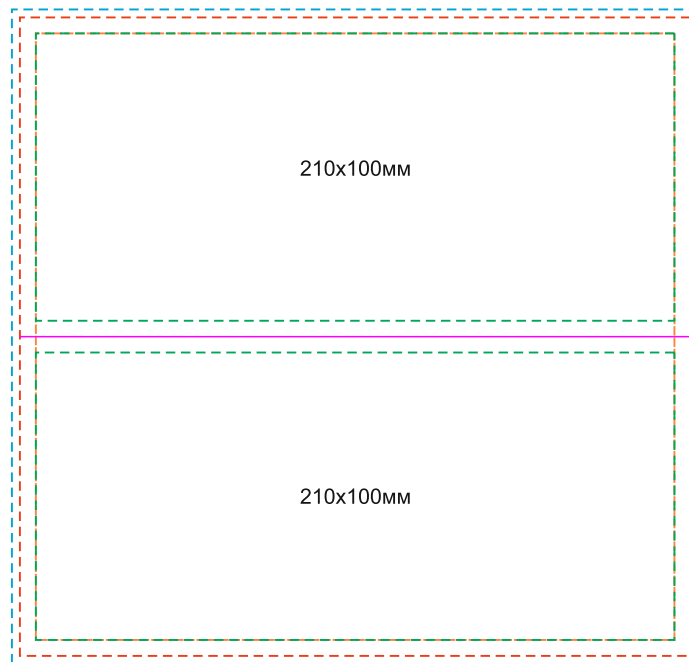

Подготовка макета открытки под евро-конверт 210x200 с биговкой

Размер печатной области